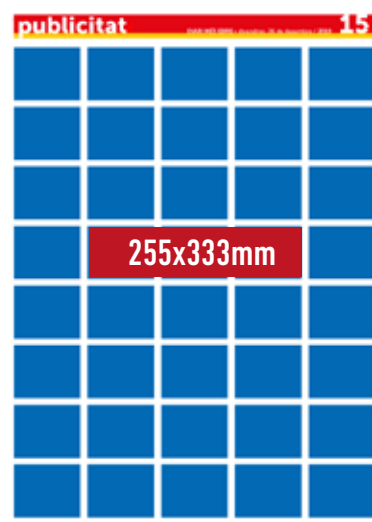

# TARIFES PUBLICITAT MÉS EBRE 2025

Faldó Portada - 870 €

Crida Portada - 235 €

Pàgina - 1.320 €  
Pàgina contraportada 2.400 €  
Doble pàgina 2.400 €\*

1/2 Pàgina (5x4) - 740€

Robapàgina (3x6) - 770 €

Peu Pàgina (5x1) - 215 €

• \*Per ubicacions o modulació especial, si us plau consultar.

Faldó destacat (728 v 90 px)

Bàner (468 x 60 px)

Rectangle (336 x 280 px)

Quadrat  
(250 x 250 px)

Robapàgines prim (120 x 600 px)

Robapàgines (160x600 px)