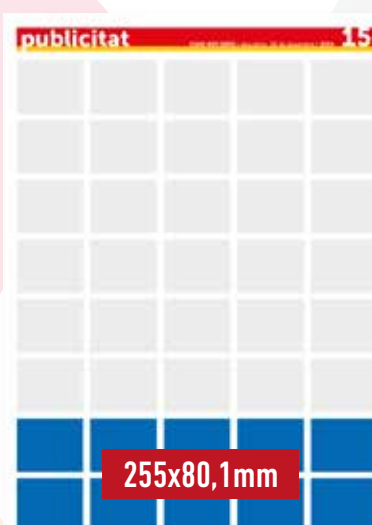

Faldó 5x2 - 395 €
Faldó contaportada
5x2 - 725 €

• Els preus no inclouen el 21% d'I.V. A.

• *Per a ubicacions o modulació especial, si us plau consultar.