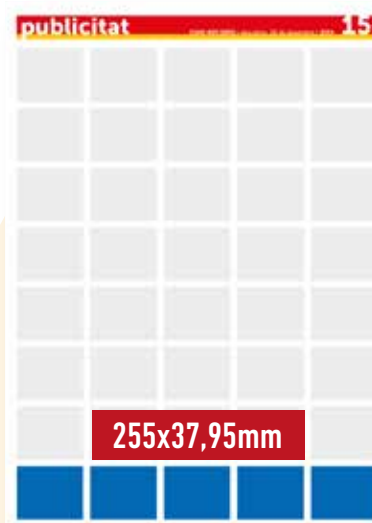

# TARIFES PUBLICITAT MÉS EBRE 2025

Faldó Portada - 870 €

Crida Portada - 235 €

Pàgina - 1.320 €  
Pàgina contraportada 2.400 €  
Doble pàgina 2.400 €\*

1/2 Pàgina (5x4) - 740€

Robapàgina (3x6) - 770 €

Peu Pàgina (5x1) - 215 €