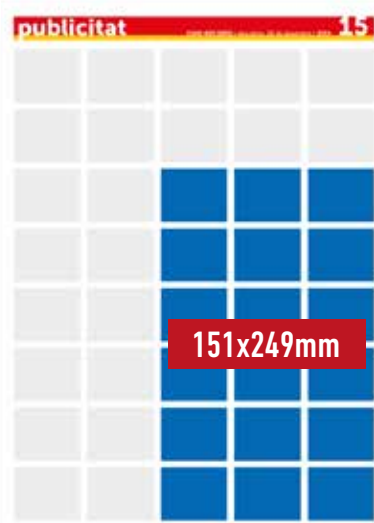

# TARIFES PUBLICITAT MÉS EBRE 2025

Faldó Portada - 870 €

Crida Portada - 235 €

Pàgina - 1.320 €  
Pàgina contraportada 2.400 €  
Doble pàgina 2.400 €\*

1/2 Pàgina (5x4) - 740€

Robapàgina (3x6) - 770 €

Peu Pàgina (5x1) - 215 €

• \*Per ubicacions o modulació especial, si us plau consultar.

Faldó destacat (728 v 90 px)

Bàner (468 x 60 px)

Rectangle (336 x 280 px)

Quadrat  
(250 x 250 px)

Robapàgines prim (120 x 600 px)

Robapàgines (160x600 px)