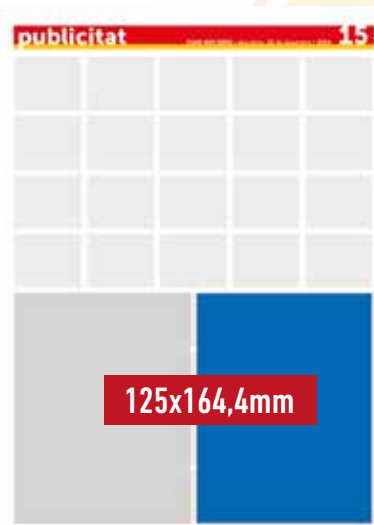

1/4 Pàgina - 395 €