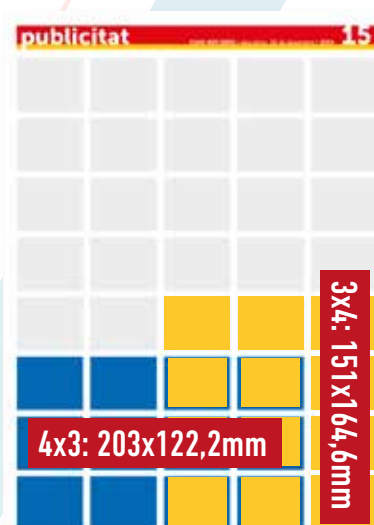

# TARIFES PUBLICITAT MÉS EBRE 2025

Faldó Portada - 870 €

Crida Portada - 235 €

Pàgina - 1.320 €  
Pàgina contraportada 2.400 €  
Doble pàgina 2.400 €\*

1/2 Pàgina (5x4) - 740€

Robapàgina (3x6) - 770 €

Peu Pàgina (5x1) - 215 €

• \*Per ubicacions o modulació especial, si us plau consultar.

Faldó destacat (728 v 90 px)

Bàner (468 x 60 px)

Rectangle (336 x 280 px)

Quadrat  
(250 x 250 px)

Robapàgines prim (120 x 600 px)

Robapàgines (160x600 px)