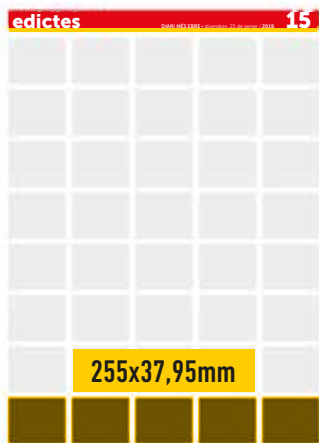

# TARIFES EDICTES MÉS EBRE 2019

Peu Pàgina (5x1) - 110 €

Faldó 5x2 - 210€

1/2 Pàgina (5x4) - 385€

Pàgina - 720 €

Faldó destacat (728 v 90 px)

Bàner (468 x 60 px)

Rectangle (336 x 280 px)

Quadrat  
(250 x 250 px)

Robapàgines prim (120 x 600 px)

Robapàgines (160x600 px)

Rectangle mitjà (300x250 px)

Quadrat petit  
(200 x 200 px)