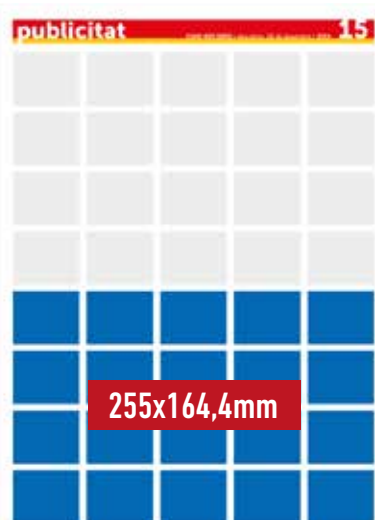

# TARIFES PUBLICITAT MÉS EBRE 2019

Faldó Portada - 790 €

Crida Portada - 215 €

Pàgina - 1.195 €  
 Pàgina contraportada 2.190 €  
 Doble pàgina 2.190 €\*

1/2 Pàgina (5x4) - 675 €

Robapàgina (3x6) - 700 €

Peu Pàgina (5x1) - 195 €

Faldó destacat (728 v 90 px)

Bàner (468 x 60 px)

Rectangle (336 x 280 px)

Quadrat  
(250 x 250 px)

Robapàgines prim (120 x 600 px)

Robapàgines (160x600 px)

Rectangle mitjà (300x250 px)

Quadrat petit  
(200 x 200 px)