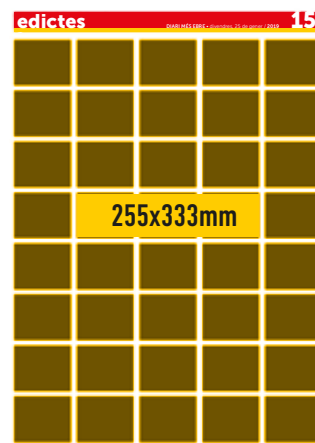

# TARIFES EDICTES MÉS EBRE 2019

Peu Pàgina (5x1) - 110 €

Faldó 5x2 - 210€

1/2 Pàgina (5x4) - 385€

Pàgina - 720 €

Faldó destacat (728 v 90 px)

Bàner (468 x 60 px)

Rectangle (336 x 280 px)

Quadrat  
(250 x 250 px)

Robapàgines prim (120 x 600 px)

Robapàgines (160x600 px)

Rectangle mitjà (300x250 px)

Quadrat petit  
(200 x 200 px)