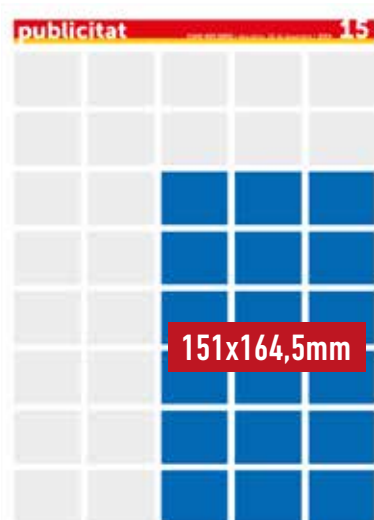

# TARIFES PUBLICITAT MÉS EBRE 2019

Faldó Portada - 790 €

Crida Portada - 215 €

Pàgina - 1.195 €  
 Pàgina contraportada 2.190 €  
 Doble pàgina 2.190 €\*

1/2 Pàgina (5x4) - 675 €

Robapàgina (3x6) - 700 €

Peu Pàgina (5x1) - 195 €

Faldó destacat (728 v 90 px)

Bàner (468 x 60 px)

Rectangle (336 x 280 px)

Quadrat  
(250 x 250 px)

Robapàgines prim (120 x 600 px)

Robapàgines (160x600 px)

Rectangle mitjà (300x250 px)

Quadrat petit  
(200 x 200 px)