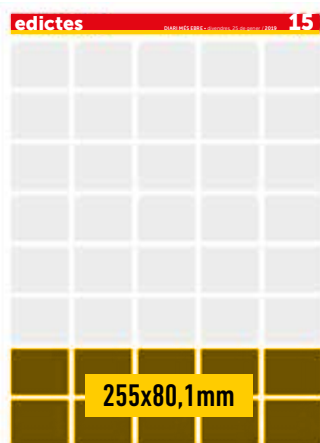

# TARIFES 2019

diari **més** | ebre

**Canviem de disseny,  
però no de filosofia**

[www.mesebre.cat](http://www.mesebre.cat)

# TARIFES EDICTES MÉS EBRE 2019

Peu Pàgina (5x1) - 110 €

Faldó 5x2 - 210€

1/2 Pàgina (5x4) - 385€

Pàgina - 720 €