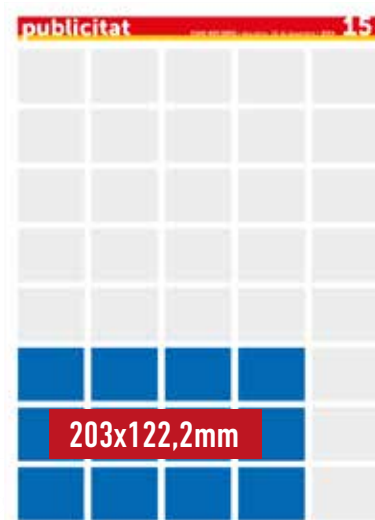

# TARIFES PUBLICITAT MÉS EBRE 2019

Faldó Portada - 790 €

Crida Portada - 215 €

Pàgina - 1.195 €  
 Pàgina contraportada 2.190 €  
 Doble pàgina 2.190 €\*

1/2 Pàgina (5x4) - 675 €

Robapàgina (3x6) - 700 €

Peu Pàgina (5x1) - 195 €

Faldó destacat (728 v 90 px)

Bàner (468 x 60 px)

Rectangle (336 x 280 px)

Quadrat  
(250 x 250 px)

Robapàgines prim (120 x 600 px)

Robapàgines (160x600 px)

Rectangle mitjà (300x250 px)

Quadrat petit  
(200 x 200 px)