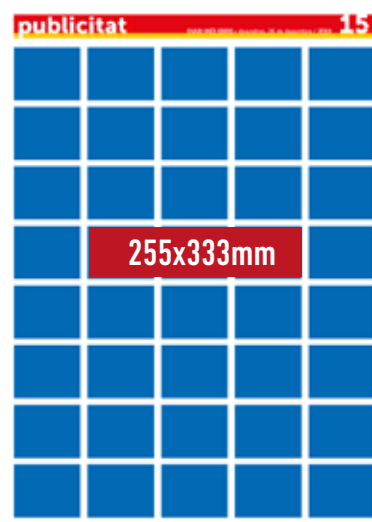

# TARIFES PUBLICITAT MÉS EBRE 2019

Faldó Portada - 790 €

Crida Portada - 215 €

Pàgina - 1.195 €  
 Pàgina contraportada 2.190 €  
 Doble pàgina 2.190 €\*

1/2 Pàgina (5x4) - 675 €

Robapàgina (3x6) - 700 €

Peu Pàgina (5x1) - 195 €

Faldó destacat (728 v 90 px)

Bàner (468 x 60 px)

Rectangle (336 x 280 px)

Quadrat  
(250 x 250 px)

Robapàgines prim (120 x 600 px)

Robapàgines (160x600 px)

Rectangle mitjà (300x250 px)

Quadrat petit  
(200 x 200 px)