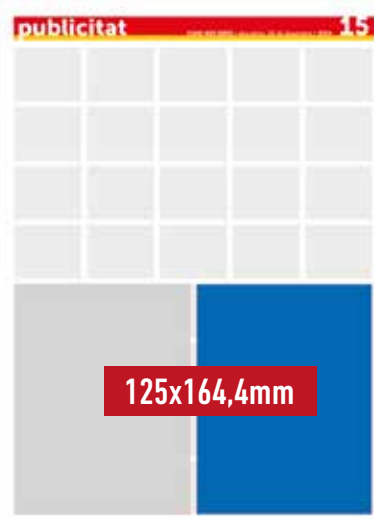

1/4 Pàgina - 360 €