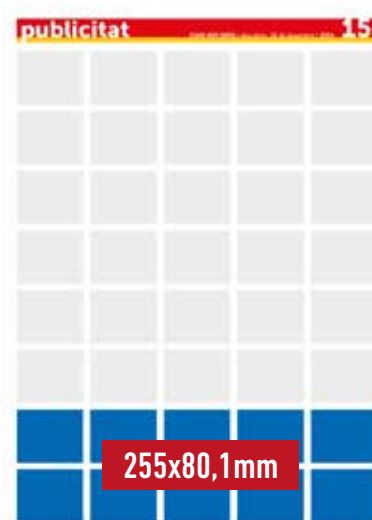

Faldó 5x2 - 360 €
Faldó contaportada
5x2 - 660 €

• Els preus no inclouen el 21% d'I.V. A.

• *Per a ubicacions o modulació especial, si us plau consultar.