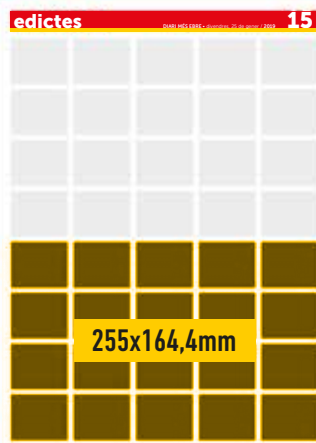

# TARIFES 2019

diari **més** | ebre

**Canviem de disseny,  
però no de filosofia**

[www.mesebre.cat](http://www.mesebre.cat)

# TARIFES EDICTES MÉS EBRE 2019

Peu Pàgina (5x1) - 110 €

Faldó 5x2 - 210€

1/2 Pàgina (5x4) - 385€

Pàgina - 720 €

Faldó destacat (728 v 90 px)

Bàner (468 x 60 px)

Rectangle (336 x 280 px)

Quadrat  
(250 x 250 px)

Robapàgines prim (120 x 600 px)

Robapàgines (160x600 px)

Rectangle mitjà (300x250 px)

Quadrat petit  
(200 x 200 px)