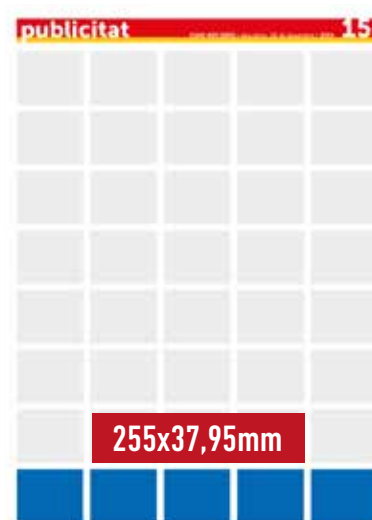

# TARIFES PUBLICITAT MÉS EBRE 2019

Faldó Portada - 790 €

Crida Portada - 215 €

Pàgina - 1.195 €  
 Pàgina contraportada 2.190 €  
 Doble pàgina 2.190 €\*

1/2 Pàgina (5x4) - 675 €

Robapàgina (3x6) - 700 €

Peu Pàgina (5x1) - 195 €

Faldó destacat (728 v 90 px)

Bàner (468 x 60 px)

Rectangle (336 x 280 px)

Quadrat  
(250 x 250 px)

Robapàgines prim (120 x 600 px)

Robapàgines (160x600 px)

Rectangle mitjà (300x250 px)

Quadrat petit  
(200 x 200 px)